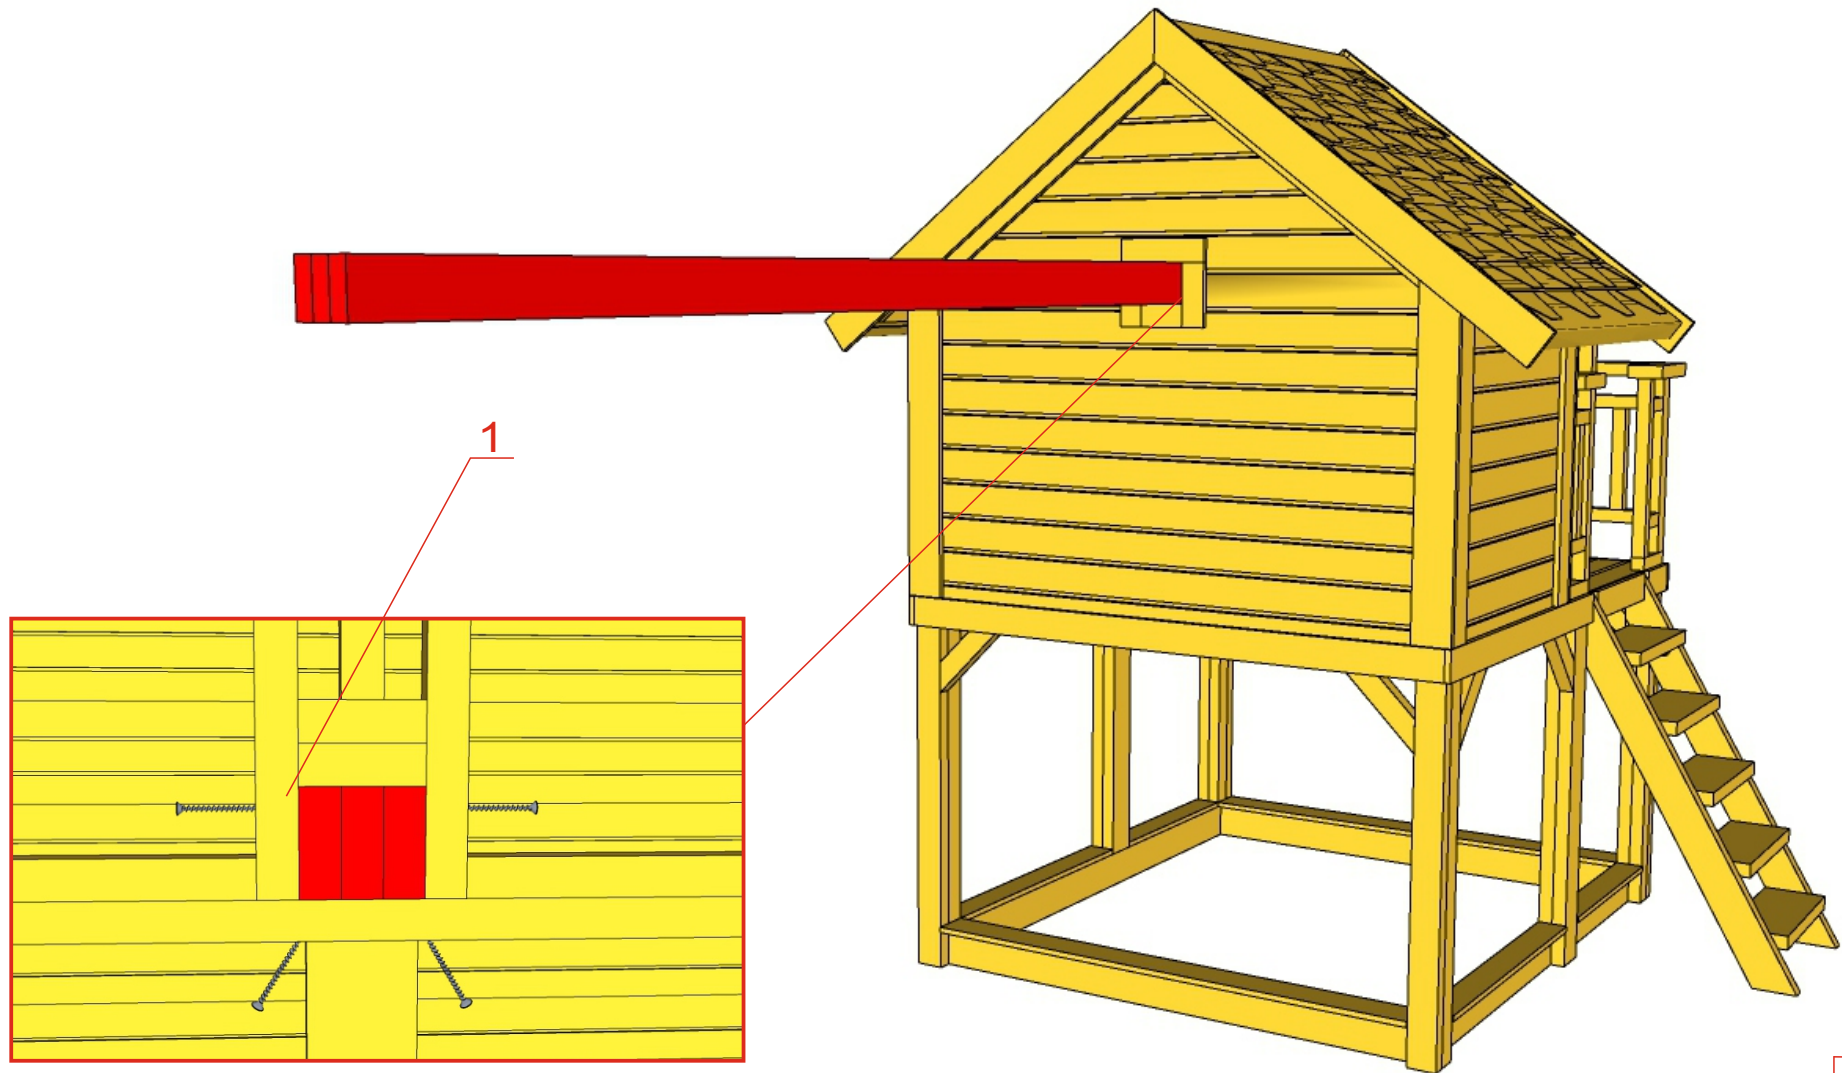

Children play house „Mèta ”

Screws

Children play house „Mèta ”

Screws

Children play house „ Mèta ”

Screws

1	S1	5x100	4 pcs

Children play house „Mèta ”

Screws

Children play house „Mèta ”

Screws

1	S1	5x100	2 pcs
---	----	-------	-------

1

Children play house „Mèta ”

Screws

1	S1	5x100	16 pcs

1

1

6

Children play house „Mèta ”

Screws

1	S1	5x100	10 pcs

1