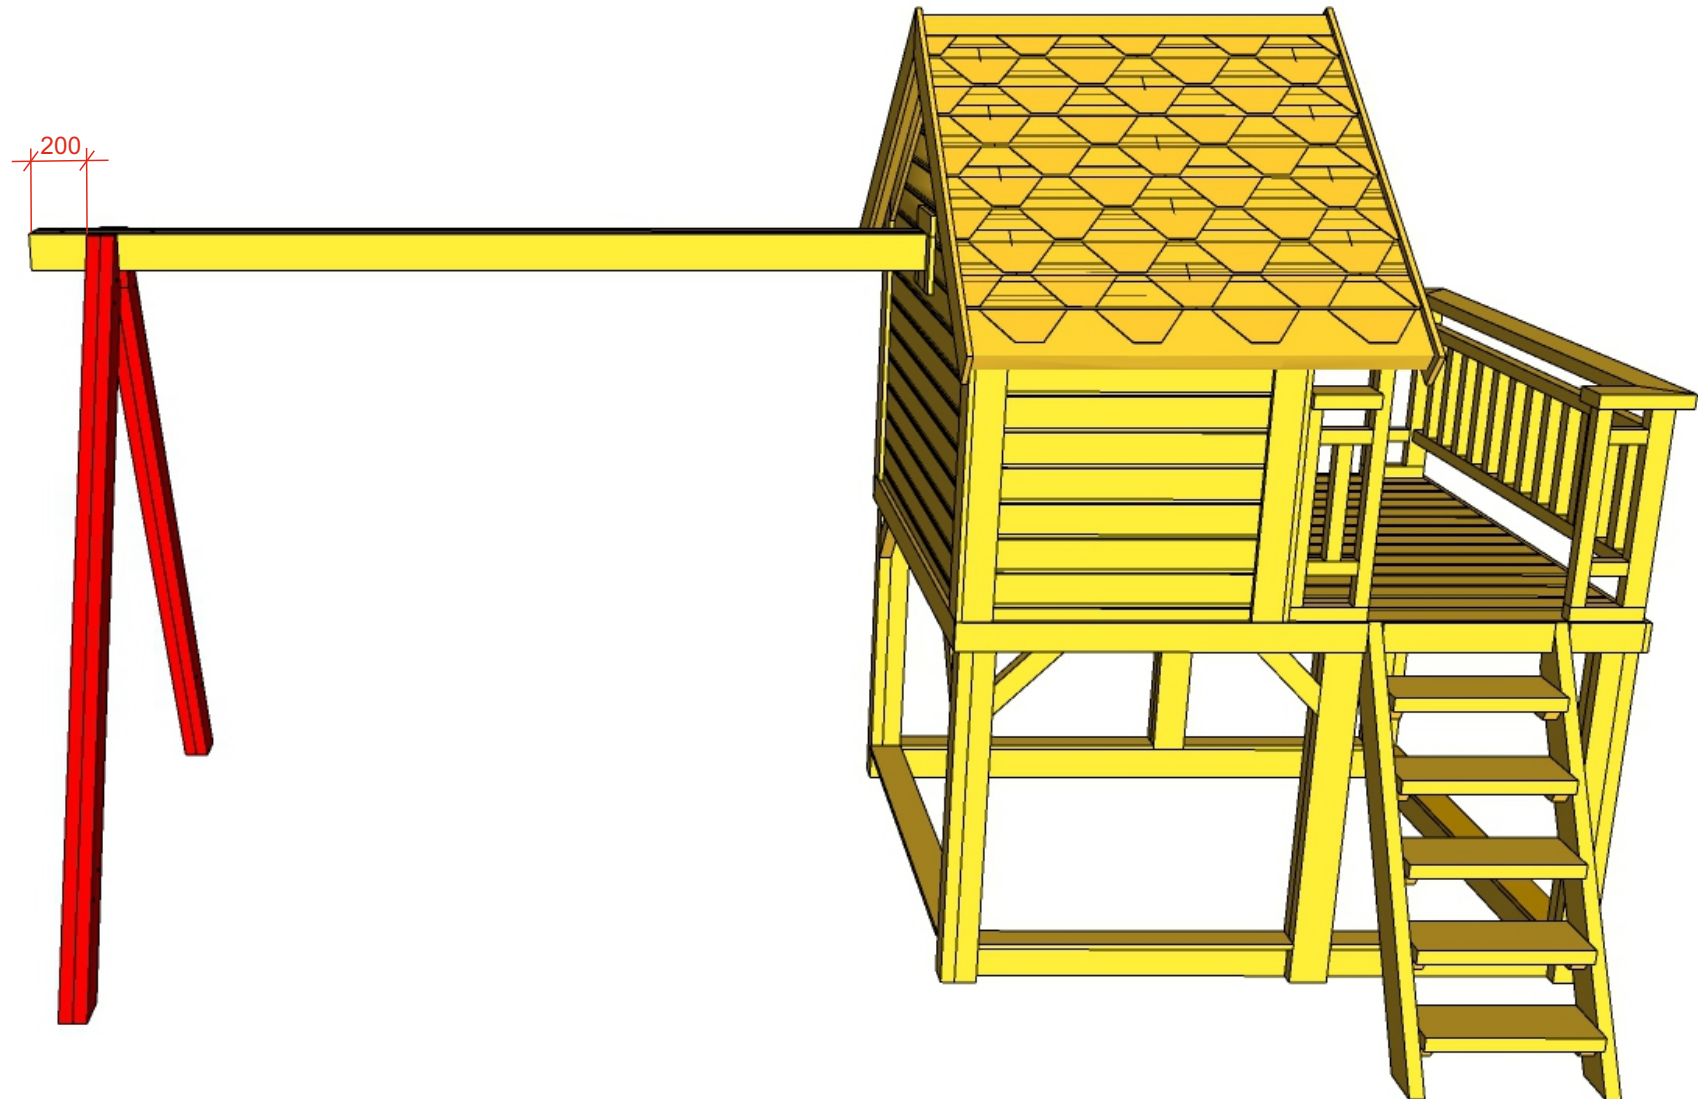

Children play house „Mèta ”

Screws

Children play house „Mèta ”

Screws

Children play house „ Mèta ”

Screws

1	S1	5x100	4 pcs

Children play house „Mèta ”

Screws

Children play house „Mèta ”

Screws

1	S1	5x100	2 pcs
---	----	-------	-------

1

Children play house „Mèta ”

Screws

1	S1	5x100	16 pcs

1

1

6

Children play house „Mèta ”

Screws

1	S1	5x100	10 pcs

1