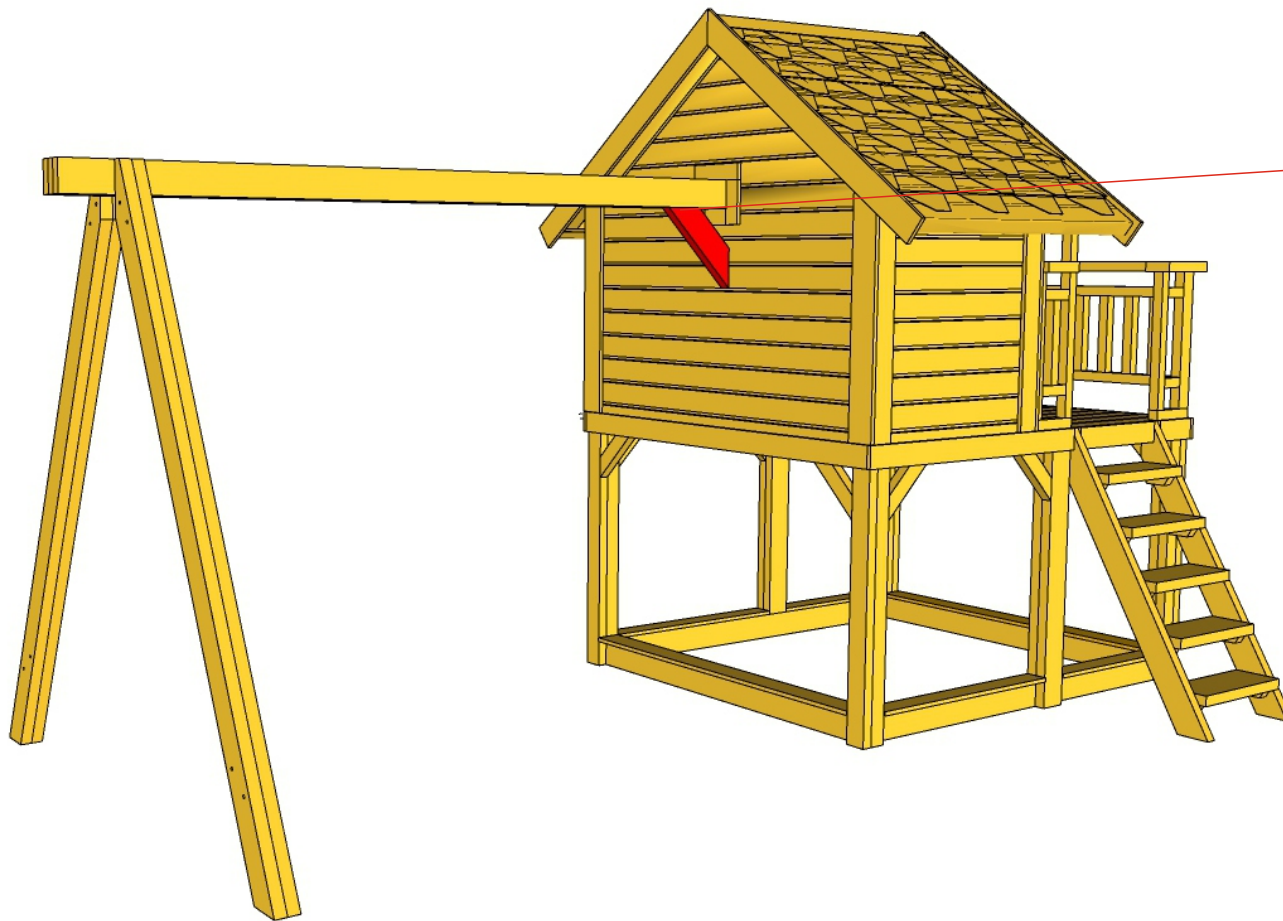

Children play house „Mèta ”

Screws

Children play house „Mèta ”

Screws

Children play house „ Mèta ”

Screws

1	S1	5x100	4 pcs

Children play house „Mèta ”

Screws

Children play house „Mèta ”

Screws

1	S1	5x100	2 pcs
---	----	-------	-------

1

Children play house „Mèta ”

Screws

1	S1	5x100	16 pcs

1

1

6

Children play house „Mèta ”

Screws

1	S1	5x100	10 pcs

1