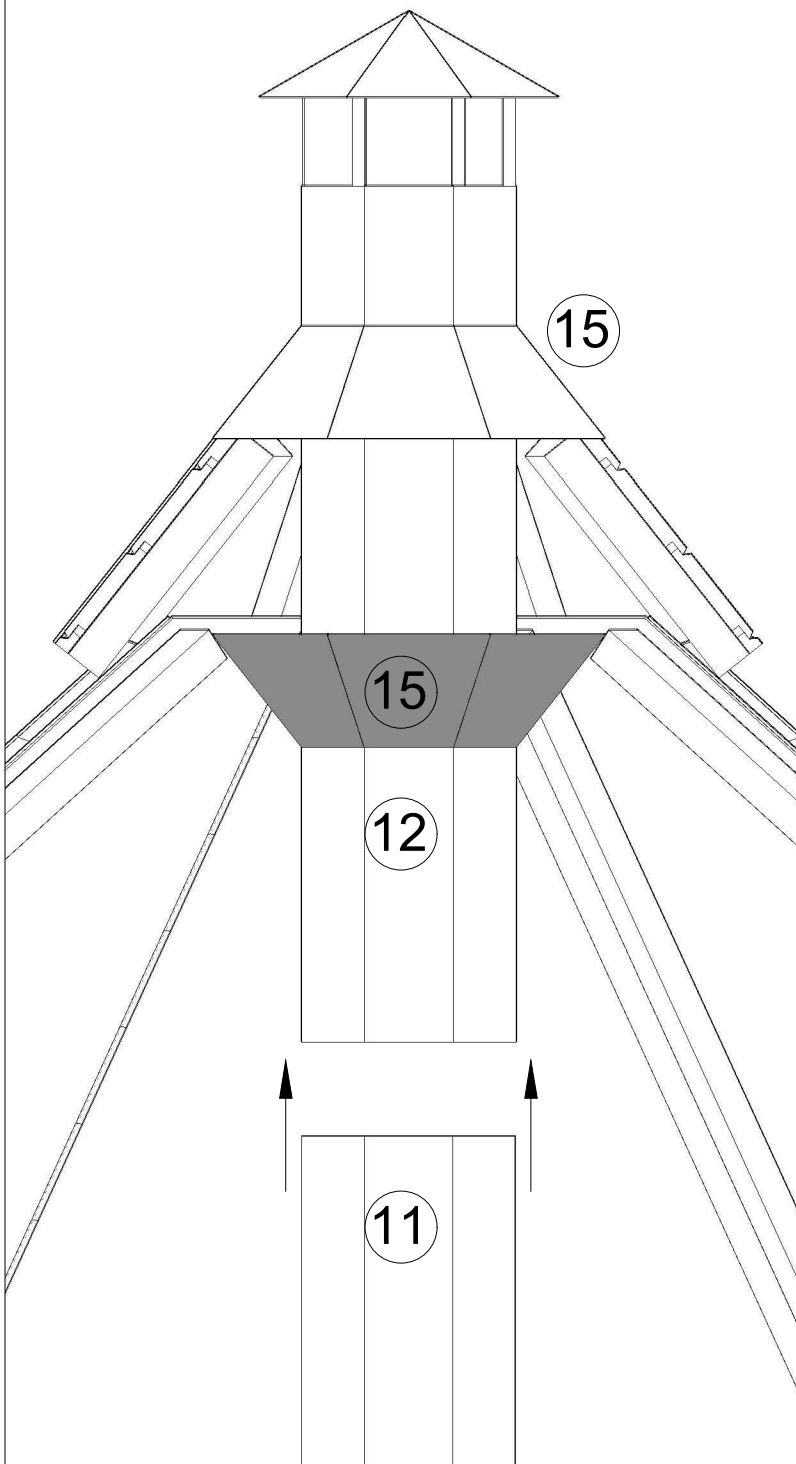

4. Standard grill 6