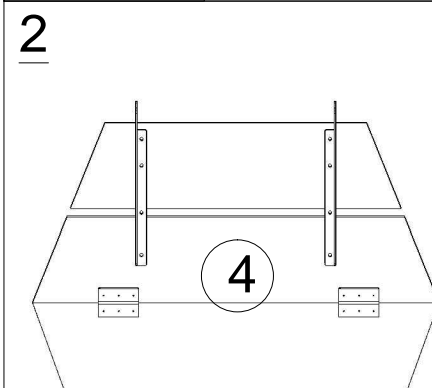

Standard grill 6

1. STANDARD GRILL 6

No.		Detail	Pcs	Dimension (x, y, z) mm	
1			1	604 x 669 x 580	
2			1	50 x 328 x 2	
3			1	672 x 778 x 218	
4			6	386 x 712 x 18	
5			6	38 x 230 x 2	
5.1			6	38 x 230 x 2	
6			6	25 x 230 x 25	
7			6	18 x 70 x 30	
8			2	197 x 595 x 16	
9			1	315 x 607 x 27	
10			1	480 x 930 x 930	

2. STANDARD GRILL 6

No.	 Detail	Pcs	Dimension (x, y, z) mm	
<p align="center">11</p>		<p align="center">1</p>	<p align="center">900 x 360 x 312</p>	
<p align="center">12</p>		<p align="center">1</p>	<p align="center">900 x 376 x 325</p>	
<p align="center">13</p>		<p align="center">3</p>	<p align="center">215 x 47 x 1</p>	
<p align="center">14</p>		<p align="center">1</p>	<p align="center">566 x 654 x 64</p>	
<p align="center">15</p>		<p align="center">2</p>	<p align="center">138 x 516 x 447</p>	

1. Standard grill 6

1

2

2. Standard grill 6

3. Standard grill 6

1

2

3