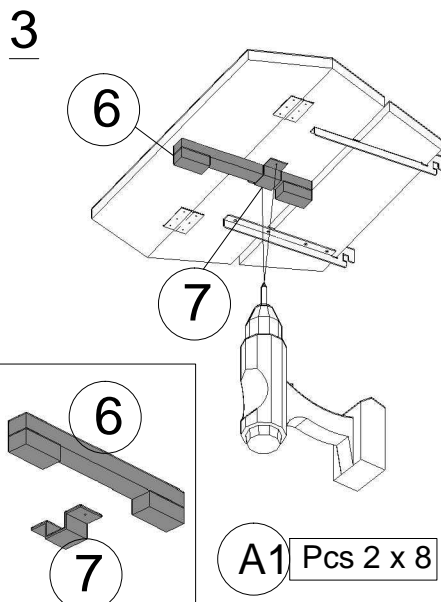

2. Standard grill 6