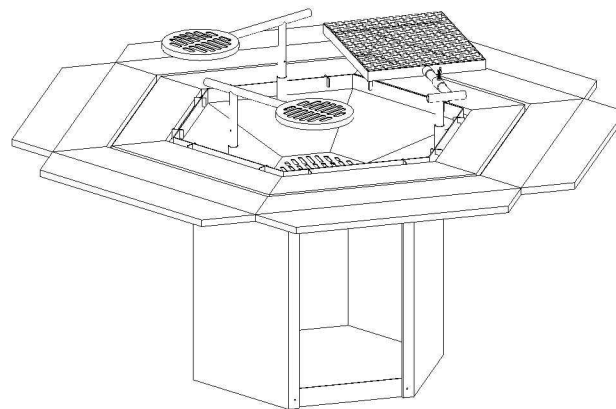

Standard grill 6

1. STANDARD GRILL 6

No.		Detail	Pcs	Dimension (x, y, z) mm	
1			1	604 x 669 x 580	
2			1	50 x 328 x 2	
3			1	672 x 778 x 218	
4			6	386 x 712 x 18	
5			6	38 x 230 x 2	
5.1			6	38 x 230 x 2	
6			6	25 x 230 x 25	
7			6	18 x 70 x 30	
8			2	197 x 595 x 16	
9			1	315 x 607 x 27	
10			1	480 x 930 x 930	

2. STANDARD GRILL 6

No.	 Detail	Pcs	Dimension (x, y, z) mm	
<p align="center">11</p>		<p align="center">1</p>	<p align="center">900 x 360 x 312</p>	
<p align="center">12</p>		<p align="center">1</p>	<p align="center">900 x 376 x 325</p>	
<p align="center">13</p>		<p align="center">3</p>	<p align="center">215 x 47 x 1</p>	
<p align="center">14</p>		<p align="center">1</p>	<p align="center">566 x 654 x 64</p>	
<p align="center">15</p>		<p align="center">2</p>	<p align="center">138 x 516 x 447</p>	