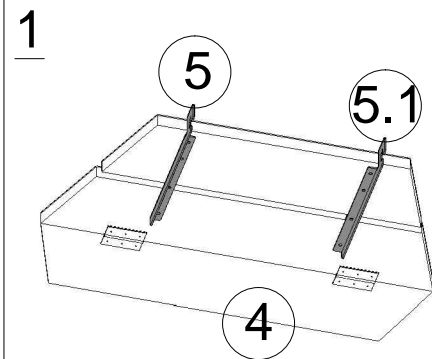

2. Standard grill 6