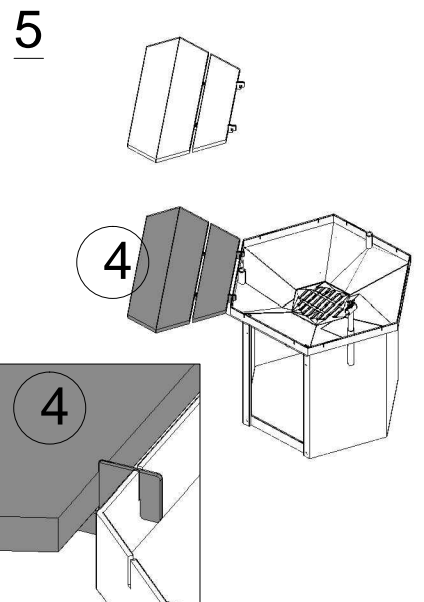

Standard grill 6

1. STANDARD GRILL 6

No.		Detail	Pcs	Dimension (x, y, z) mm	
1			1	604 x 669 x 580	
2			1	50 x 328 x 2	
3			1	672 x 778 x 218	
4			6	386 x 712 x 18	
5			6	38 x 230 x 2	
5.1			6	38 x 230 x 2	
6			6	25 x 230 x 25	
7			6	18 x 70 x 30	
8			2	197 x 595 x 16	
9			1	315 x 607 x 27	
10			1	480 x 930 x 930	

2. STANDARD GRILL 6

No.	 Detail	Pcs	Dimension (x, y, z) mm	
<p align="center">11</p>		<p align="center">1</p>	<p align="center">900 x 360 x 312</p>	
<p align="center">12</p>		<p align="center">1</p>	<p align="center">900 x 376 x 325</p>	
<p align="center">13</p>		<p align="center">3</p>	<p align="center">215 x 47 x 1</p>	
<p align="center">14</p>		<p align="center">1</p>	<p align="center">566 x 654 x 64</p>	
<p align="center">15</p>		<p align="center">2</p>	<p align="center">138 x 516 x 447</p>	

1. Standard grill 6

1

2

2. Standard grill 6

3. Standard grill 6

1

2

3