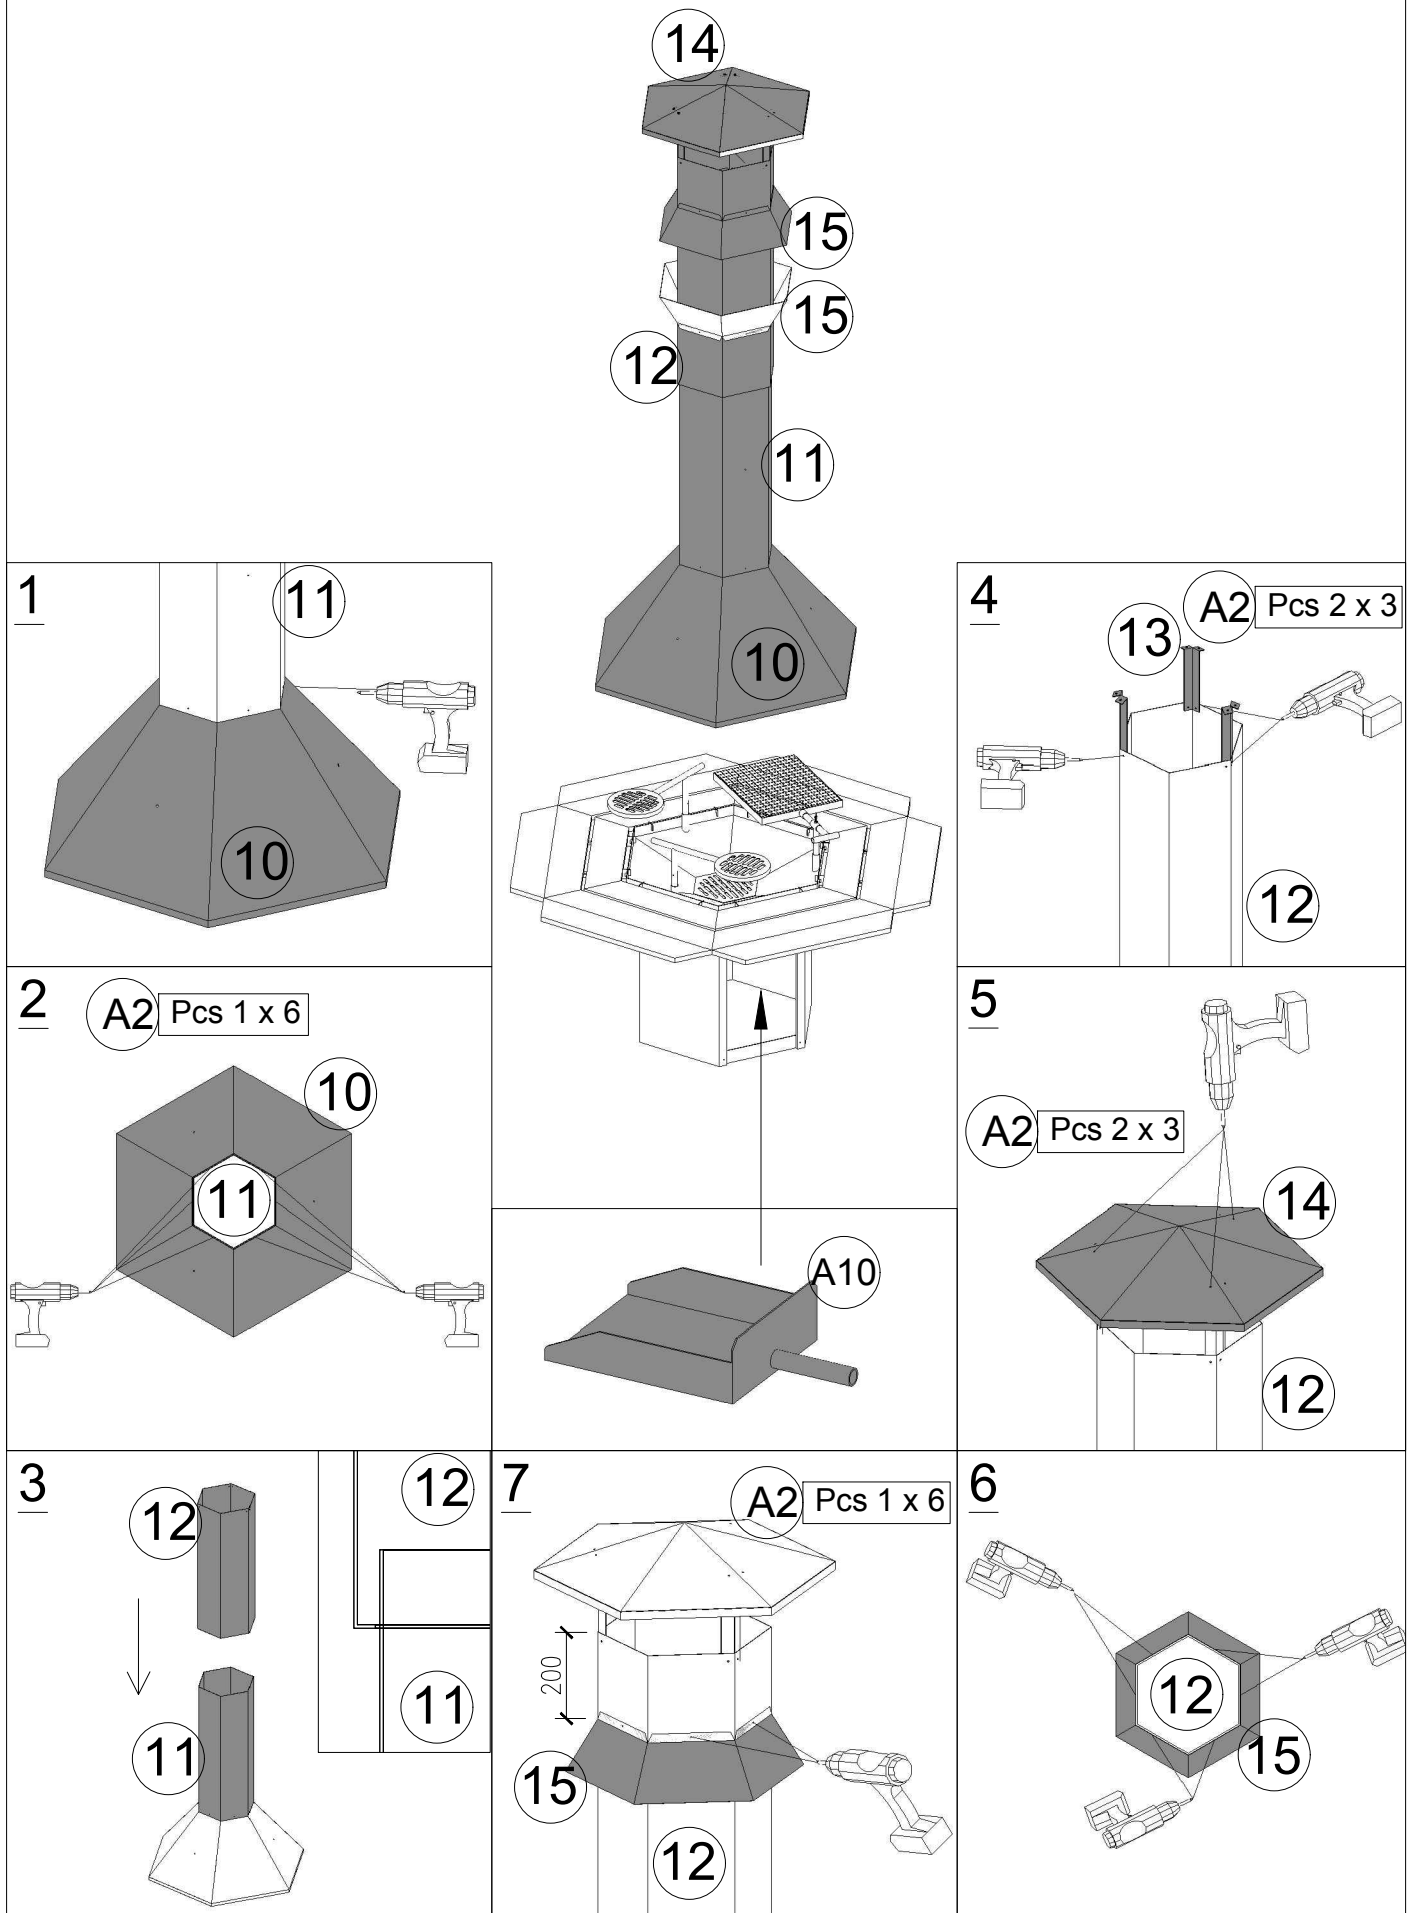

Standard grill 6

1. STANDARD GRILL 6

No.		Detail	Pcs	Dimension (x, y, z) mm	
1			1	604 x 669 x 580	
2			1	50 x 328 x 2	
3			1	672 x 778 x 218	
4			6	386 x 712 x 18	
5			6	38 x 230 x 2	
5.1			6	38 x 230 x 2	
6			6	25 x 230 x 25	
7			6	18 x 70 x 30	
8			2	197 x 595 x 16	
9			1	315 x 607 x 27	
10			1	480 x 930 x 930	

2. STANDARD GRILL 6

No.	 Detail	Pcs	Dimension (x, y, z) mm	
<p align="center">11</p>		<p align="center">1</p>	<p align="center">900 x 360 x 312</p>	
<p align="center">12</p>		<p align="center">1</p>	<p align="center">900 x 376 x 325</p>	
<p align="center">13</p>		<p align="center">3</p>	<p align="center">215 x 47 x 1</p>	
<p align="center">14</p>		<p align="center">1</p>	<p align="center">566 x 654 x 64</p>	
<p align="center">15</p>		<p align="center">2</p>	<p align="center">138 x 516 x 447</p>	

4. Standard grill 6

1

2

3

5. Standard grill 6

6. Standard grill 6

1

2