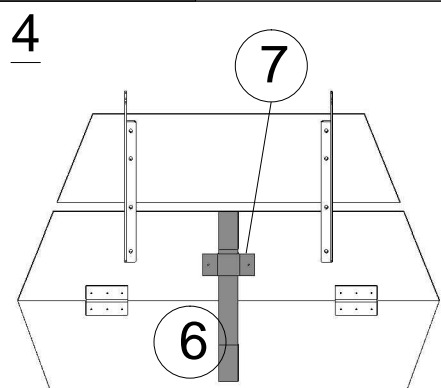

2. STANDARD GRILL 6

No.	 Detail	Pcs	Dimension (x, y, z) mm	
<p align="center">11</p>		<p align="center">1</p>	<p align="center">900 x 360 x 312</p>	
<p align="center">12</p>		<p align="center">1</p>	<p align="center">900 x 376 x 325</p>	
<p align="center">13</p>		<p align="center">3</p>	<p align="center">215 x 47 x 1</p>	
<p align="center">14</p>		<p align="center">1</p>	<p align="center">566 x 654 x 64</p>	
<p align="center">15</p>		<p align="center">2</p>	<p align="center">138 x 516 x 447</p>	

1. Standard grill 6

1

2

2. Standard grill 6

3. Standard grill 6

1

2

3