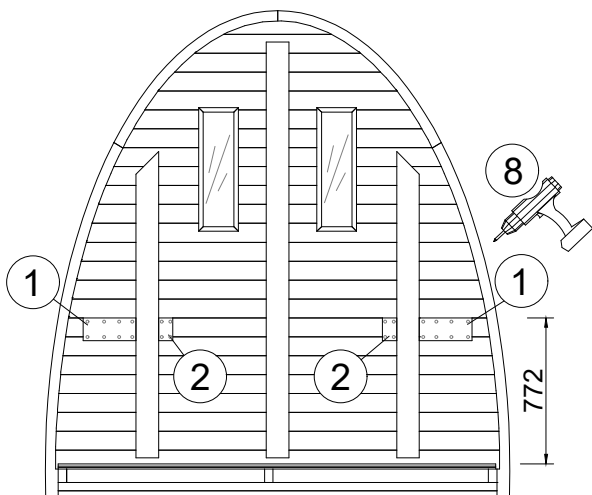

① x 15
Spunt-28x146x2320

② x 2
Ter-28x100x2320-F

③ x 2
Ter-28x120x2400

④ x 120
T-GC-4x50

9. Sauna Pod 2.4x2.3

1

2

10. Sauna Pod 2.4x2.3

11. Sauna Pod 2.4x2.3

12. Sauna Pod 2.4x2.3

① x 2
M-18x120x275

② x 2
M-18x120x75

⑤ x 2
Karkpl-120x560x1994

③ x 2
M-28x45x225

④ x 2
M-28x45x250

⑥ x 2
Vpl-52x550x2021

⑫ x 2
Suol-246x293x998

⑧ x 30
T-BC-4x50

⑨ x 30
T-GC-6x80

⑩ x 10
T-GC-5x100

⑪ x 30
T-GC-4x60

⑦ x 4
Mpl-24x90x1970

13. Sauna Pod 2.4x2.3

② x 2
Bj-3x500x2300

③ x 2
Bj-3x70x6000

④ x 25
T-BC-4x50

⑤ x 140
T-V-2x20

1

2

14. Sauna Pod 2.4x2.3

Heat resistant plates

15. Sauna Pod 2.4x2.3