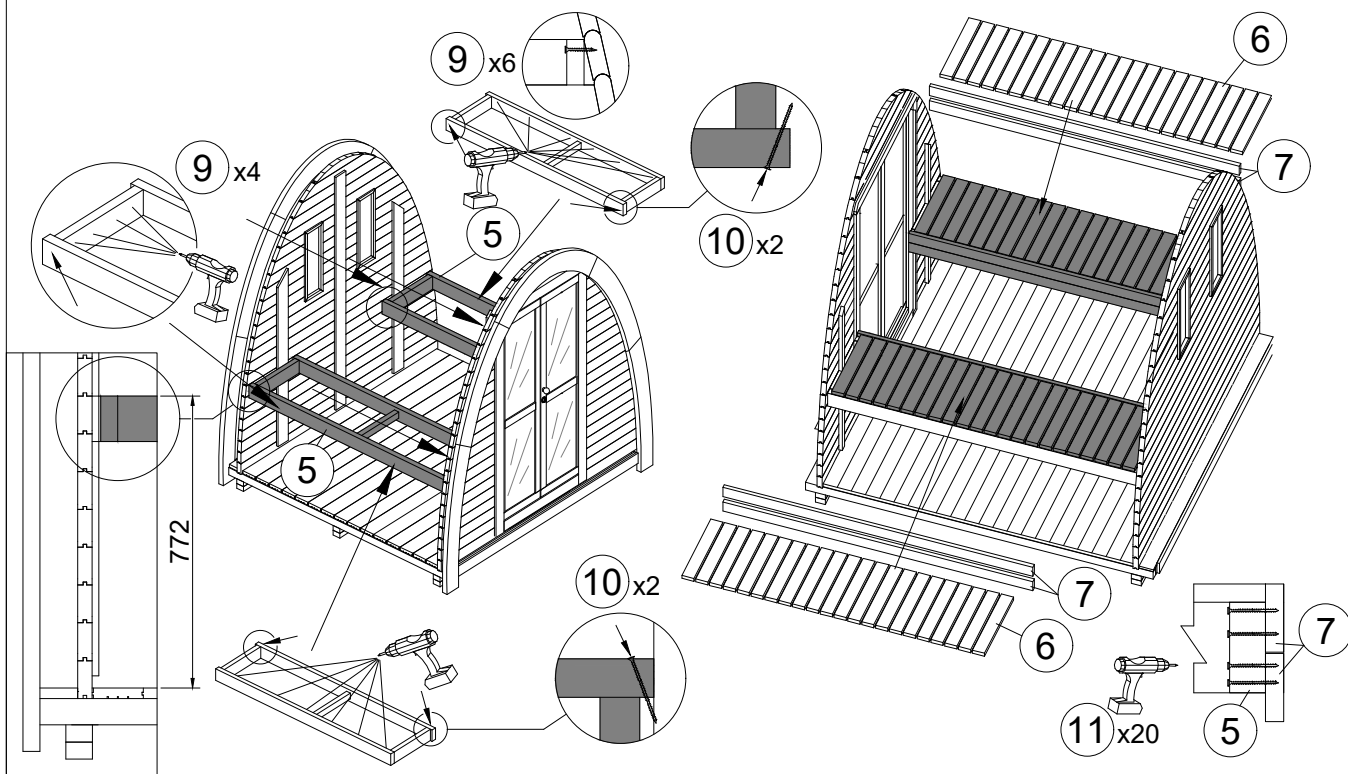

11. Sauna Pod 2.4x2.3

12. Sauna Pod 2.4x2.3

① x 2
M-18x120x275

② x 2
M-18x120x75

⑤ x 2
Karkpl-120x560x1994

③ x 2
M-28x45x225

④ x 2
M-28x45x250

⑥ x 2
Vpl-52x550x2021

⑫ x 2
Suol-246x293x998

⑧ x 30
T-BC-4x50

⑨ x 30
T-GC-6x80

⑩ x 10
T-GC-5x100

⑪ x 30
T-GC-4x60

⑦ x 4
Mpl-24x90x1970

13. Sauna Pod 2.4x2.3

② x 2
Bj-3x500x2300

③ x 2
Bj-3x70x6000

④ x 25
T-BC-4x50

⑤ x 140
T-V-2x20

1

2

14. Sauna Pod 2.4x2.3

Heat resistant plates

15. Sauna Pod 2.4x2.3