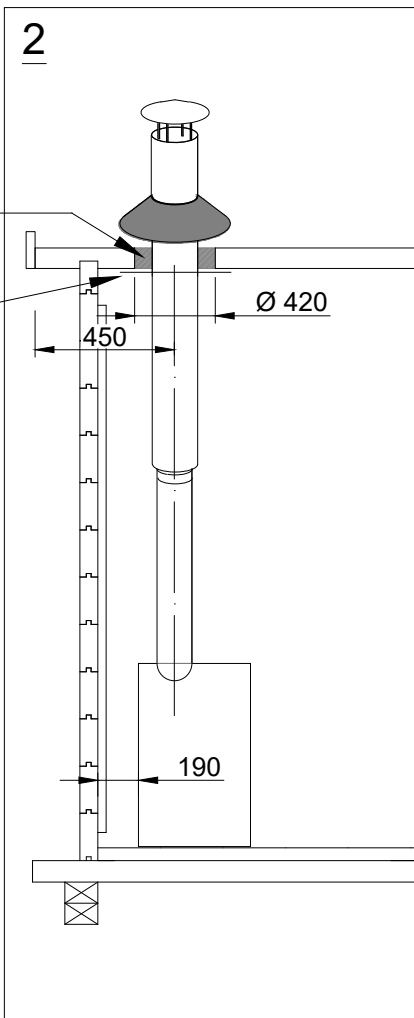

11. Sauna Pod 2.4x2.3

12. Sauna Pod 2.4x2.3

① x 2
M-18x120x275

② x 2
M-18x120x75

⑤ x 2
Karkpl-120x560x1994

③ x 2
M-28x45x225

④ x 2
M-28x45x250

⑥ x 2
Vpl-52x550x2021

⑫ x 2
Suol-246x293x998

⑧ x 30
T-BC-4x50

⑨ x 30
T-GC-6x80

⑩ x 10
T-GC-5x100

⑪ x 30
T-GC-4x60

⑦ x 4
Mpl-24x90x1970

13. Sauna Pod 2.4x2.3

② x 2
Bj-3x500x2300

③ x 2
Bj-3x70x6000

④ x 25
T-BC-4x50

⑤ x 140
T-V-2x20

1

2

14. Sauna Pod 2.4x2.3

Heat resistant plates

15. Sauna Pod 2.4x2.3

16. Sauna Pod 2.4x2.3

17. Sauna Pod 2.4x2.3

-  **1** x 2
-  **2** x 2
-  **3** x 12
T-GC-3.5x45

18. Sauna pod 2.4 x 2.3

No.	Detail	Instruction page No.
61.	<p>⑦ _____</p> <p>⑥ d500x200 _____</p> <p>④ d420x200 _____</p> <p>③ d220x1500 _____</p> <p>⑤ _____</p> <p>② d115x600 _____</p> <p>① d115x200 _____</p> <p>⑧ _____</p> <p>⑨ _____</p> <p>Glue</p> <p>d115x1000</p> <p>OR</p> <p>⑦</p> <p>⑥</p> <p>④</p> <p>③</p> <p>⑤</p> <p>②</p> <p>①</p> <p>⑧</p> <p>⑨</p> <p>Glue</p> <p>d115x1000</p> <p>OR</p>	15-16