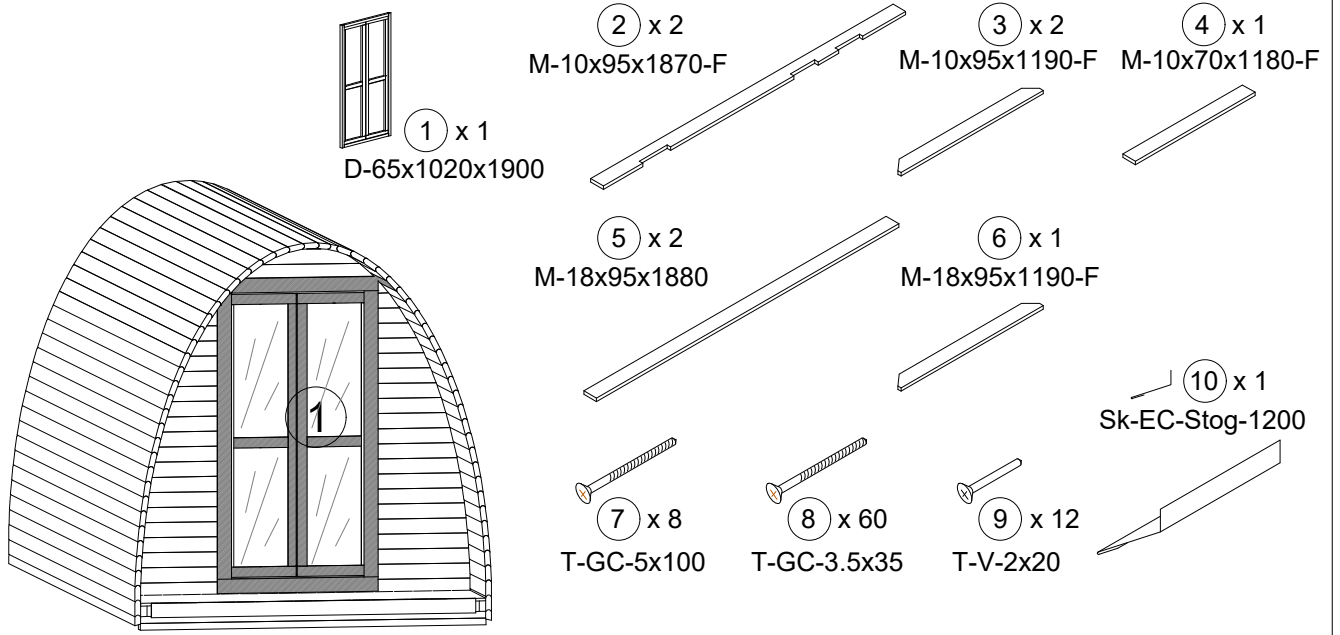

3 x 1

Pusr-38x X x2300

4 x 8

T-GC-4x60

6. Sauna Pod 2.4x2.3

POD2.4-GS-DA1040x1870 POD2.4-GS

7. Sauna Pod 2.4x2.3

8. Sauna Pod 2.4x2.3

① x 15
Spunt-28x146x2320

② x 2
Ter-28x100x2320-F

③ x 2
Ter-28x120x2400

④ x 120
T-GC-4x50

9. Sauna Pod 2.4x2.3

1

2

10. Sauna Pod 2.4x2.3

11. Sauna Pod 2.4x2.3

12. Sauna Pod 2.4x2.3

① x 2
M-18x120x275

② x 2
M-18x120x75

⑤ x 2
Karkpl-120x560x1994

③ x 2
M-28x45x225

④ x 2
M-28x45x250

⑥ x 2
Vpl-52x550x2021