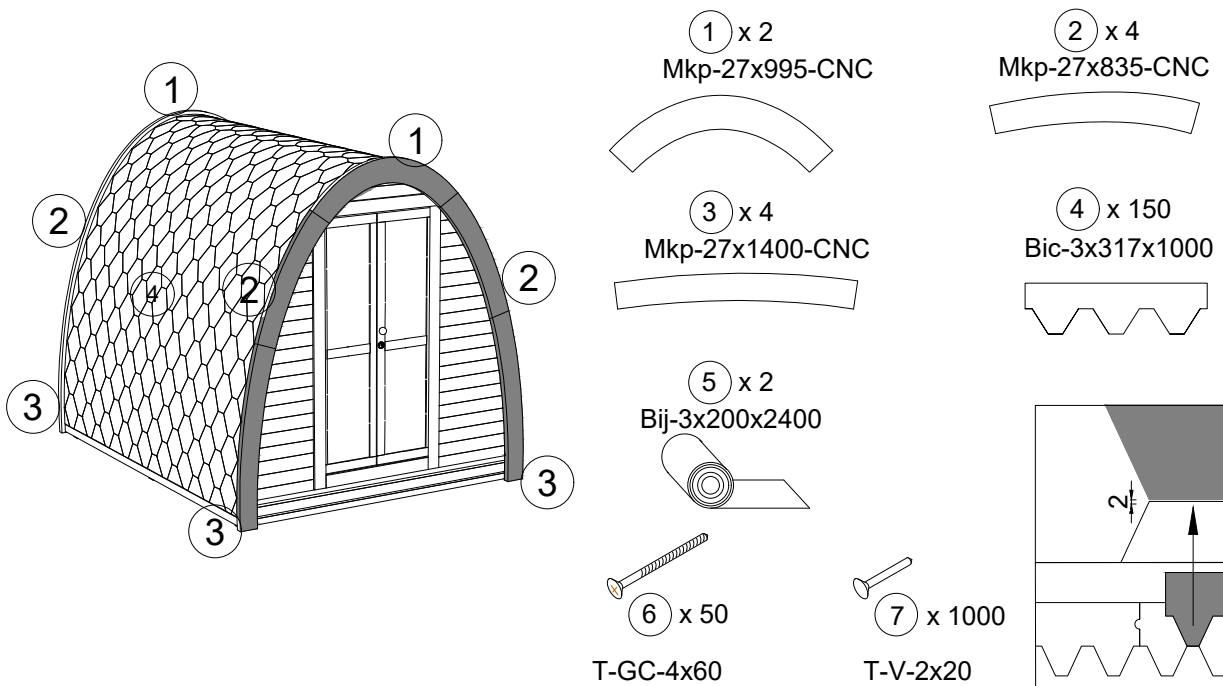

3 x 1

Pusr-38x X x2300

4 x 8

T-GC-4x60

6. Sauna Pod 2.4x2.3

POD2.4-GS-DA1040x1870 POD2.4-GS

7. Sauna Pod 2.4x2.3

8. Sauna Pod 2.4x2.3

① x 15
Spunt-28x146x2320

② x 2
Ter-28x100x2320-F

③ x 2
Ter-28x120x2400

④ x 120
T-GC-4x50

9. Sauna Pod 2.4x2.3

1

2

10. Sauna Pod 2.4x2.3

11. Sauna Pod 2.4x2.3

12. Sauna Pod 2.4x2.3

① x 2
M-18x120x275

② x 2
M-18x120x75

⑤ x 2
Karkpl-120x560x1994

③ x 2
M-28x45x225

④ x 2
M-28x45x250

⑥ x 2
Vpl-52x550x2021