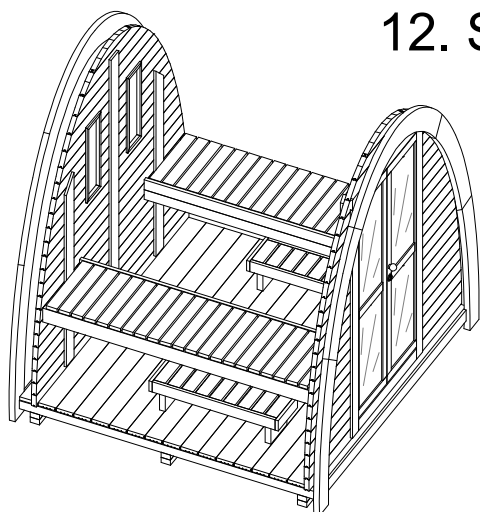

3 x 1

Pusr-38x X x2300

4 x 8

T-GC-4x60

6. Sauna Pod 2.4x2.3

POD2.4-GS-DA1040x1870 POD2.4-GS

7. Sauna Pod 2.4x2.3

8. Sauna Pod 2.4x2.3

① x 15
Spunt-28x146x2320

② x 2
Ter-28x100x2320-F

③ x 2
Ter-28x120x2400

④ x 120
T-GC-4x50

9. Sauna Pod 2.4x2.3

1

2

10. Sauna Pod 2.4x2.3

11. Sauna Pod 2.4x2.3

12. Sauna Pod 2.4x2.3

① x 2
M-18x120x275

② x 2
M-18x120x75

⑤ x 2
Karkpl-120x560x1994

③ x 2
M-28x45x225

④ x 2
M-28x45x250

⑥ x 2
Vpl-52x550x2021