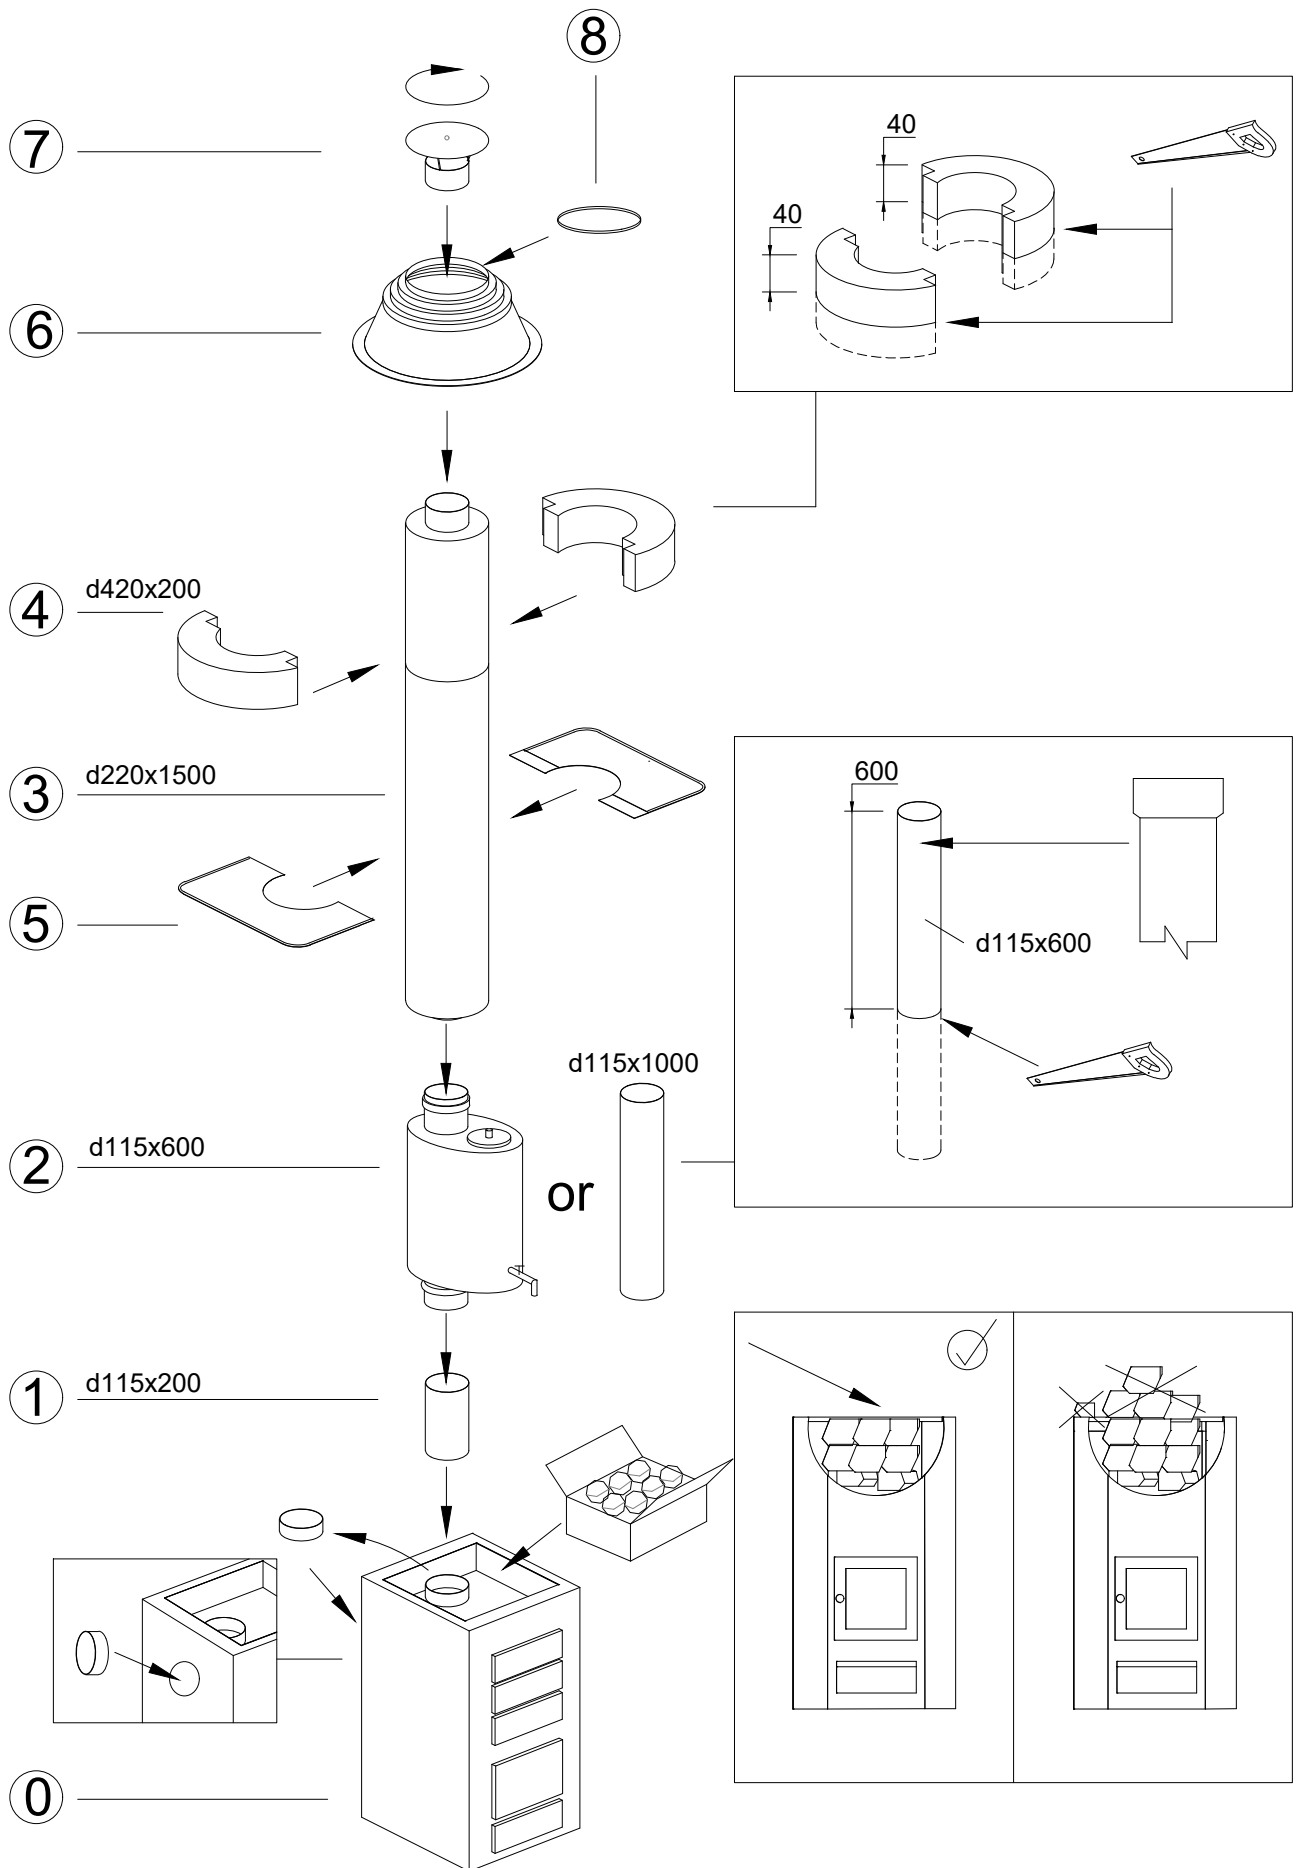

③ x 2
Bj-3x70x6000

④ x 25
T-BC-4x50

⑤ x 140
T-V-2x20

1

2

14. Sauna Pod 2.4x2.3

Heat resistant plates

15. Sauna Pod 2.4x2.3

16. Sauna Pod 2.4x2.3

17. Sauna Pod 2.4x2.3

-  **1** x 2
-  **2** x 2
-  **3** x 12
T-GC-3.5x45

18. Sauna pod 2.4 x 2.3

No.	Detail	Instruction page No.
61.	<p>⑦ _____</p> <p>⑥ d500x200 _____</p> <p>④ d420x200 _____</p> <p>③ d220x1500 _____</p> <p>⑤ _____</p> <p>② d115x600 _____</p> <p>① d115x200 _____</p> <p>⑧ _____</p> <p>⑨ _____</p> <p>Glue</p> <p>d115x1000</p> <p>OR</p> <p>⑦</p> <p>⑥</p> <p>④</p> <p>③</p> <p>⑤</p> <p>②</p> <p>①</p> <p>⑧</p> <p>⑨</p> <p>Glue</p> <p>d115x1000</p> <p>OR</p>	15-16