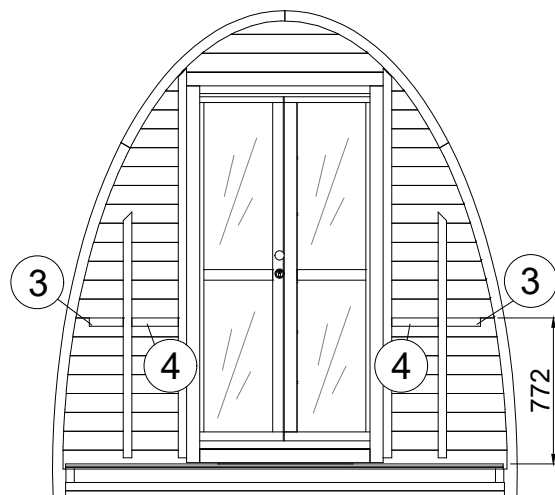

11. Sauna Pod 2.4x2.3

12. Sauna Pod 2.4x2.3

① x 2
M-18x120x275

② x 2
M-18x120x75

⑤ x 2
Karkpl-120x560x1994

③ x 2
M-28x45x225

④ x 2
M-28x45x250

⑥ x 2
Vpl-52x550x2021

⑫ x 2
Suol-246x293x998

⑧ x 30
T-BC-4x50

⑨ x 30
T-GC-6x80

⑩ x 10
T-GC-5x100

⑪ x 30
T-GC-4x60

⑦ x 4
Mpl-24x90x1970

13. Sauna Pod 2.4x2.3

② x 2
Bj-3x500x2300

③ x 2
Bj-3x70x6000

④ x 25
T-BC-4x50

⑤ x 140
T-V-2x20

1

2

14. Sauna Pod 2.4x2.3

Heat resistant plates

15. Sauna Pod 2.4x2.3