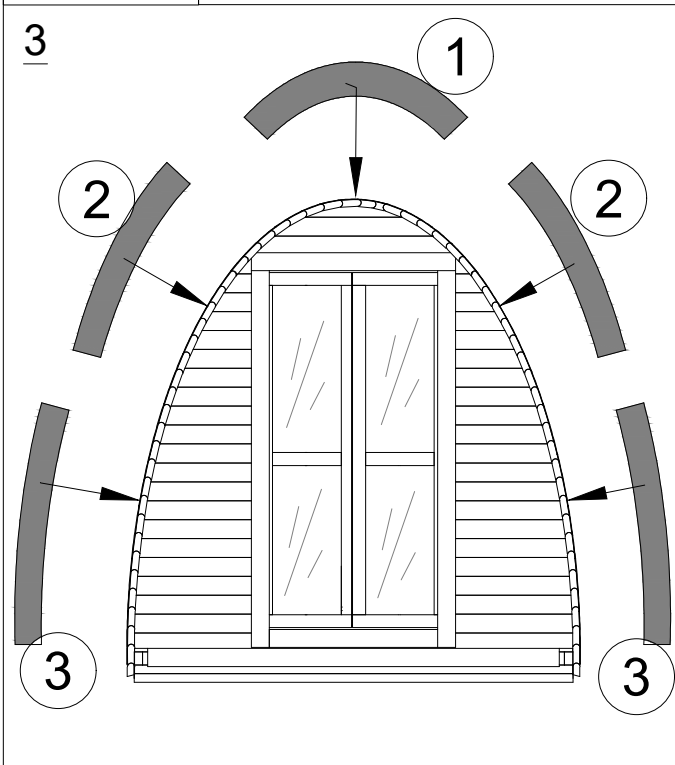

2

3

3

5. Sauna Pod 2.4x2.3

1 x 1

POD2.4-GS

2 x 1

POD2.4-GS-DA1040x1870

3 x 1

Pusr-38x X x2300

4 x 8

T-GC-4x60

6. Sauna Pod 2.4x2.3

POD2.4-GS-DA1040x1870 POD2.4-GS

7. Sauna Pod 2.4x2.3

8. Sauna Pod 2.4x2.3

① x 15
Spunt-28x146x2320

② x 2
Ter-28x100x2320-F

③ x 2
Ter-28x120x2400

④ x 120
T-GC-4x50

9. Sauna Pod 2.4x2.3

1

2

10. Sauna Pod 2.4x2.3

11. Sauna Pod 2.4x2.3

12. Sauna Pod 2.4x2.3

① x 2
M-18x120x275

② x 2
M-18x120x75

⑤ x 2
Karkpl-120x560x1994

③ x 2
M-28x45x225

④ x 2
M-28x45x250

⑥ x 2
Vpl-52x550x2021