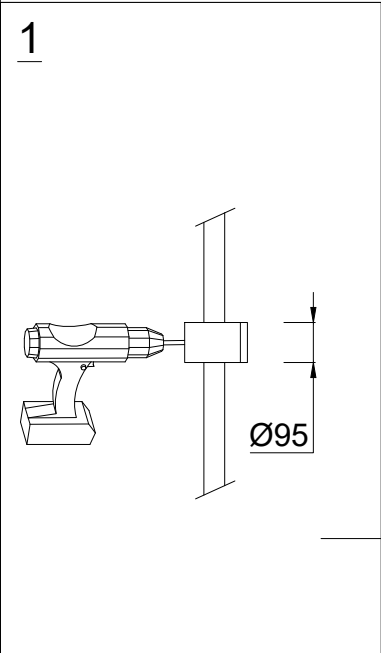

11. Sauna Pod 2.4x2.3

12. Sauna Pod 2.4x2.3

① x 2
M-18x120x275

② x 2
M-18x120x75

⑤ x 2
Karkpl-120x560x1994

③ x 2
M-28x45x225

④ x 2
M-28x45x250

⑥ x 2
Vpl-52x550x2021

⑫ x 2
Suol-246x293x998

⑧ x 30
T-BC-4x50

⑨ x 30
T-GC-6x80

⑩ x 10
T-GC-5x100

⑪ x 30
T-GC-4x60

⑦ x 4
Mpl-24x90x1970

13. Sauna Pod 2.4x2.3

② x 2
Bj-3x500x2300

③ x 2
Bj-3x70x6000

④ x 25
T-BC-4x50

⑤ x 140
T-V-2x20

1

2

14. Sauna Pod 2.4x2.3

Heat resistant plates

15. Sauna Pod 2.4x2.3

16. Sauna Pod 2.4x2.3

17. Sauna Pod 2.4x2.3

-  **1** x 2
-  **2** x 2
-  **3** x 12
T-GC-3.5x45

18. Sauna pod 2.4 x 2.3

No.	Detail	Instruction page No.
61.	<p>⑦ _____</p> <p>⑥ d500x200 _____</p> <p>④ d420x200 _____</p> <p>③ d220x1500 _____</p> <p>⑤ _____</p> <p>② d115x600 _____</p> <p>① d115x200 _____</p> <p>⑧ _____</p> <p>⑨ _____</p> <p>Glue</p> <p>d115x1000</p> <p>OR</p> <p>⑦</p> <p>⑥</p> <p>④</p> <p>③</p> <p>⑤</p> <p>②</p> <p>①</p> <p>⑧</p> <p>⑨</p> <p>Glue</p> <p>d115x1000</p> <p>OR</p>	15-16