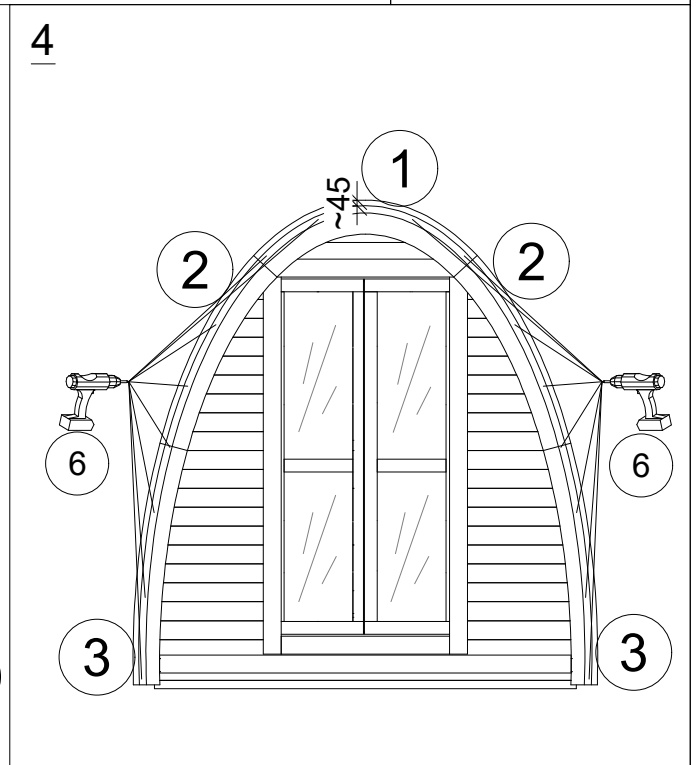

2

3

3

5. Sauna Pod 2.4x2.3

1 x 1

POD2.4-GS

2 x 1

POD2.4-GS-DA1040x1870

3 x 1

Pusr-38x X x2300

4 x 8

T-GC-4x60

6. Sauna Pod 2.4x2.3

POD2.4-GS-DA1040x1870 POD2.4-GS

7. Sauna Pod 2.4x2.3

8. Sauna Pod 2.4x2.3

① x 15
Spunt-28x146x2320

② x 2
Ter-28x100x2320-F

③ x 2
Ter-28x120x2400

④ x 120
T-GC-4x50

9. Sauna Pod 2.4x2.3

1

2

10. Sauna Pod 2.4x2.3

11. Sauna Pod 2.4x2.3

12. Sauna Pod 2.4x2.3

① x 2
M-18x120x275

② x 2
M-18x120x75

⑤ x 2
Karkpl-120x560x1994

③ x 2
M-28x45x225

④ x 2
M-28x45x250

⑥ x 2
Vpl-52x550x2021