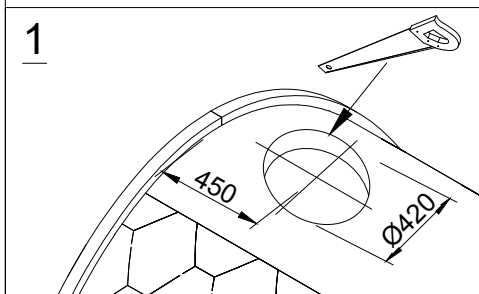

11. Sauna Pod 2.4x2.3

12. Sauna Pod 2.4x2.3

① x 2
M-18x120x275

② x 2
M-18x120x75

⑤ x 2
Karkpl-120x560x1994

③ x 2
M-28x45x225

④ x 2
M-28x45x250

⑥ x 2
Vpl-52x550x2021

③ x 2
Bj-3x70x6000

④ x 25
T-BC-4x50

⑤ x 140
T-V-2x20

1

2

14. Sauna Pod 2.4x2.3

Heat resistant plates

15. Sauna Pod 2.4x2.3

16. Sauna Pod 2.4x2.3

17. Sauna Pod 2.4x2.3

-  **1** x 2
-  **2** x 2
-  **3** x 12
T-GC-3.5x45

18. Sauna pod 2.4 x 2.3

No.	Detail	Instruction page No.
61.	<p>⑦ _____</p> <p>⑥ d500x200 _____</p> <p>④ d420x200 _____</p> <p>③ d220x1500 _____</p> <p>⑤ _____</p> <p>② d115x600 _____</p> <p>① d115x200 _____</p> <p>⑧ _____</p> <p>⑨ _____</p> <p>Glue</p> <p>d115x1000</p> <p>OR</p> <p>⑦</p> <p>⑥</p> <p>④</p> <p>③</p> <p>⑤</p> <p>②</p> <p>①</p> <p>⑧</p> <p>⑨</p> <p>Glue</p> <p>d115x1000</p> <p>OR</p>	15-16