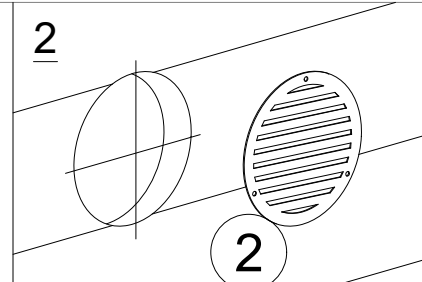

17. Sauna Pod 2.4x2.3

- **1** x 2
- **2** x 2
- **3** x 12
  T-GC-3.5x45