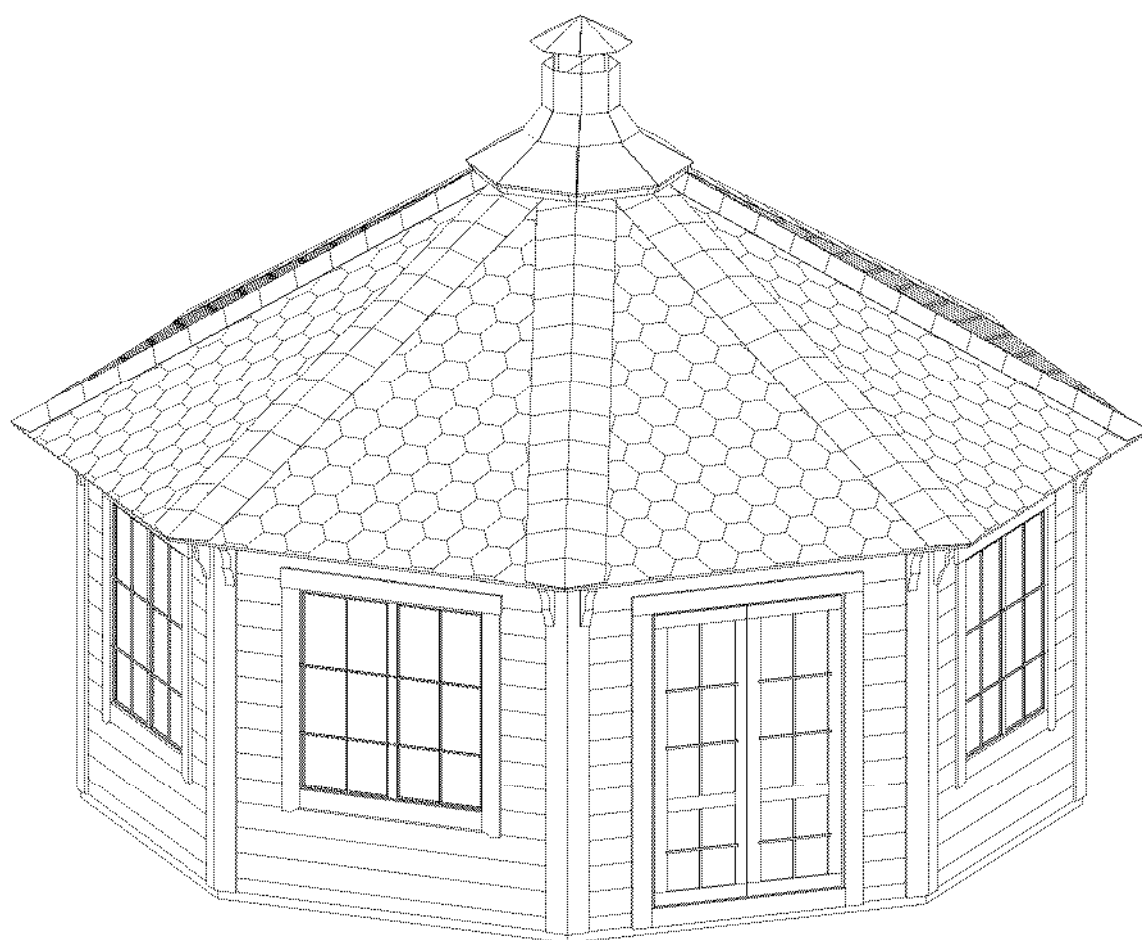

Garden pavilion 16.5

1. GARDEN PAVILION- 16.5

No.	$\begin{matrix} x \\ \swarrow \\ z \\ \searrow \\ y \end{matrix}$	Detail	Pcs	Dimension (x, y, z) mm
1			8	70 x 1880 x 46
2			1	1880 x 1880 x 45
3			3	1880 x 1880 x 45
4			4	1880 x 1880 x 45
5			8	1880 x 195 x 18
8			8	195 x 2050 x 45
7			8	70 x 240 x 45
8			8	2530 x 1980 x 45
9			8	200 x 2240 x 12
10			8	70 x 2090 x 18
11			8	70 x 1520 x 18
12			1	200 x 1000
13			8	2120 x 1818 x 36
14			8	70 x 1828 x 18
15			21	310 x 310 x 115
16			2	70 x 2488 x 45
17			4	70 x 2054 x 45