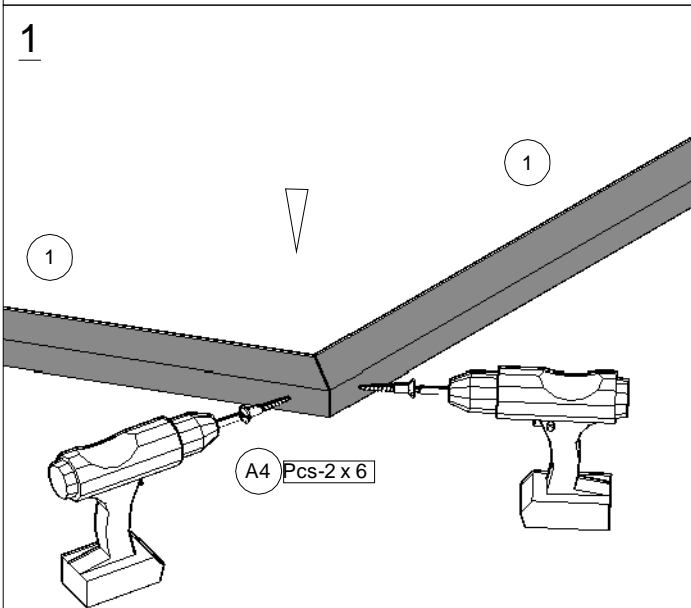

1- Garden pavilion 16.5