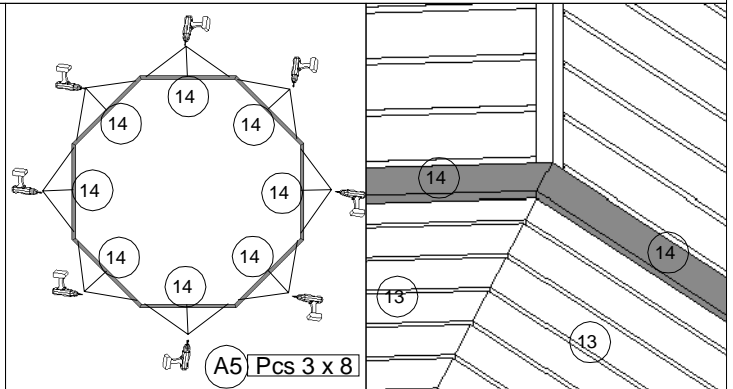

3. GARDEN PAVILION- 16.5

No.		Detail	Pcs	Dimension (x, y, z) mm
A2			120	335 x 250 x 3
A3			94	5 x 100
A4			20	6 x 80
A5			200	4 x 70
A6			167	3.5 x 45
A7			40	3 x 30
A8			20	3 x 16
A9			20	4.2 x 13
A10			720	2.5 x 20
A11			3	2 x 50
A12			3	4 x 53
A13			1	315 x 640 x 25
A14			2	195 x 595 x 25
A15			3	12 x 1300
A16			3	_____
A17			1	_____
A18			1	_____
A19			10	39 x 38 x 2

5- Garden pavilion 16.5

6- Garden pavilion - 16.5

7 - Garden pavilion 16.5

1

8 - Garden pavilion 16.5

9- Garden pavilion 16.5

2

3

10- Garden pavilion 16.5

1

2

3

11. GARDEN PAVILION- 16.5