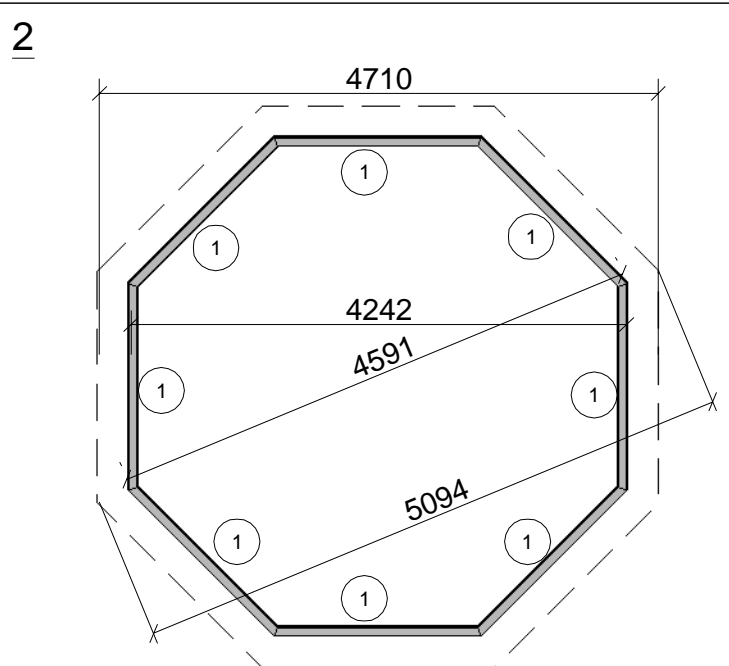

1- Garden pavilion 14.9