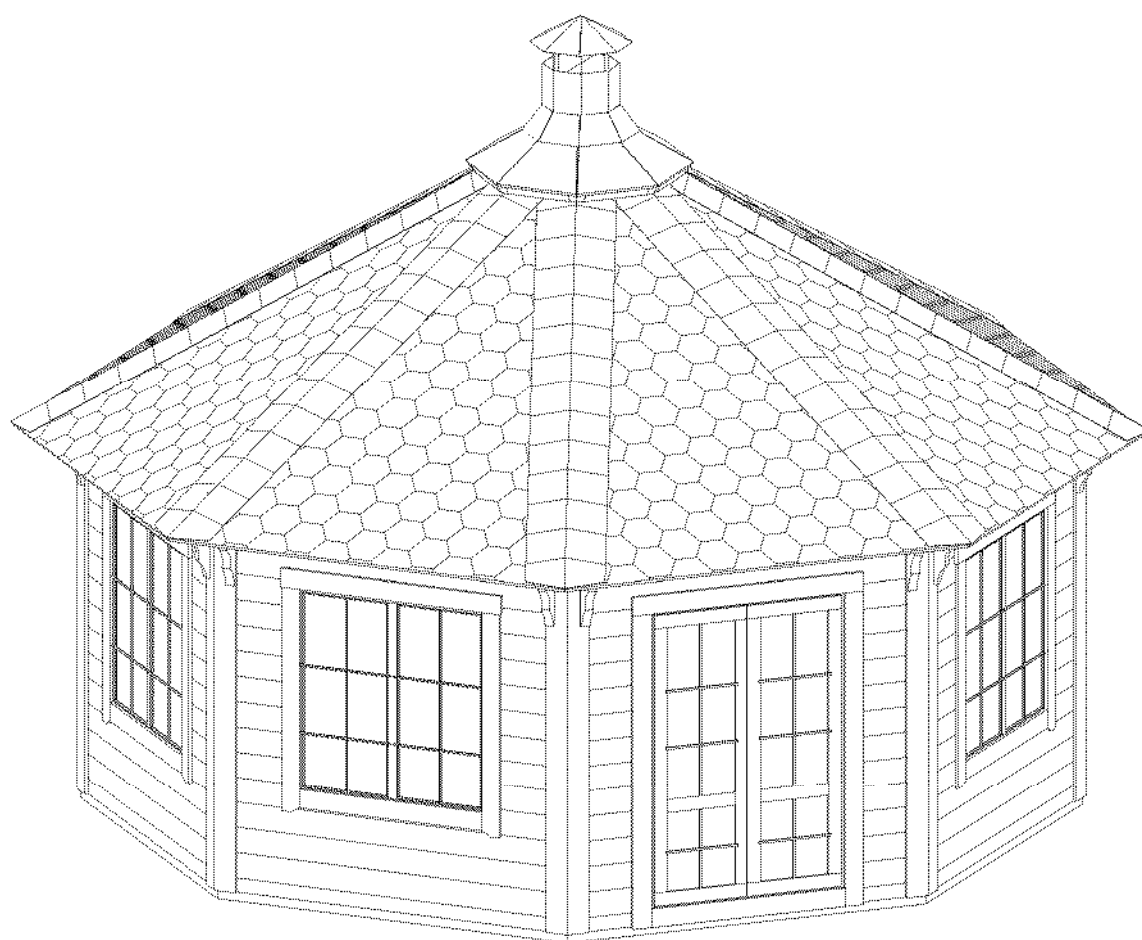

Garden pavilion 14.9

1. GARDEN PAVILION- 14.9

No.	$\begin{matrix} x \\ \swarrow \\ y \end{matrix}$	Detail	Pcs	Dimension (x, y, z) mm
1			8	70 x 1760 x 45
2			1	1880 x 1760 x 45
3			3	1880 x 1760 x 45
4			4	1880 x 1760 x 45
5			8	1880 x 195 x 18
8			8	195 x 1880 x 45
7			8	70 x 240 x 45
8			8	2480 x 1810 x 45
9			8	200 x 1940 x 12
10			8	70 x 2650 x 18
11			8	70 x 1520 x 18
12			1	200 x 1000
13			8	2040 x 1690 x 36
14			8	70 x 1760 x 18
15			21	310 x 310 x 115
16			2	70 x 2280 x 45
17			4	70 x 1420 x 45

2. GARDEN PAVILION- 14.9

No.	$x \begin{matrix} / \\ z \\ y \end{matrix}$	Detail	Pcs	Dimension (x, y, z) mm
18			1	70 x 1420 x 45
19			2	195 x 1910 x 45
20			2	195 x 1880 x 45
21			5	195 x 1720 x 45
22			5	195 x 1550 x 45
23			2	195 x 1780 x 45
24			6	310 x 45 x 70
25			5	390 x 1720 x 50
26			1	390 x 1970 x 50
27			1	390 x 1970 x 50
28			1	a) 250 x 570 x 493 b) 1100 x 333 x 3361
29			1	140 x 570 x 493
30			1	900 x 356 x 308
31			1	440 x 1020 x 883
32			1	608 x 680 x 588
33			2	50 x 325 x 2
34			8	225 x 608 x 18
35			8	19 x 69 x 30
36			8	15 x 215 x 23
37			1	a) 675 x 780 x 180