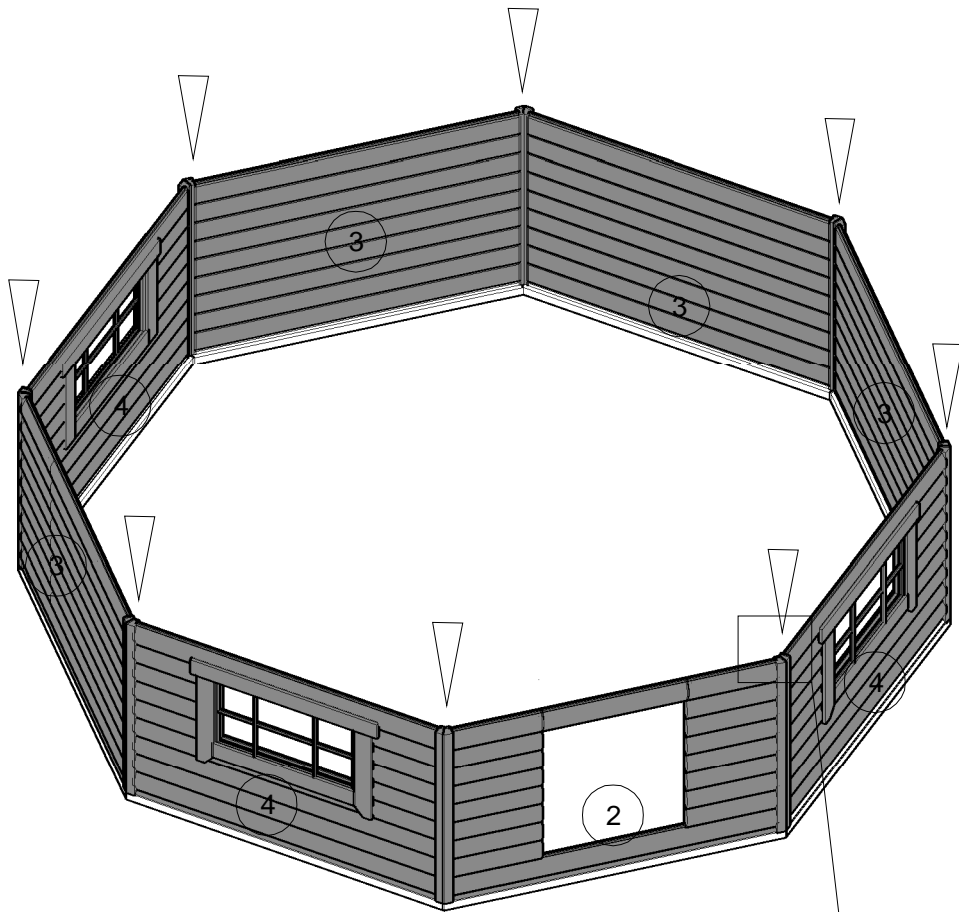

**5. SAUNA CABIN- 16.5**

No.	x z y	Detail	Pcs	Dimension (x, y, z) mm	
A1			2	100 x 1100 x 3	
A2			120	335 x 250 x 3	
A3			94	5 x 100	
A4			20	6 x 80	
A5			200	4 x 70	
A6			167	3.5 x 45	
A7			24	3 x 30	
A8			20	3 x 16	
A9			20	4.2 x 13	
A10			500	2.5 x 20	
A11			3	2 x 50	
A12			3	4 x 53	
A13			1	315 x 640 x 25	
A14			2	195 x 595 x 25	
A15			3	12 x 1300	
A16			3	—	
A17			1	—	
A16			1	—	

# 1- Sauna cabin 16.5

1

2

## 2- Sauna cabin 16.5

1

2

3

A5 Pcs- 8 x 6

### 3- Sauna cabin 16.5