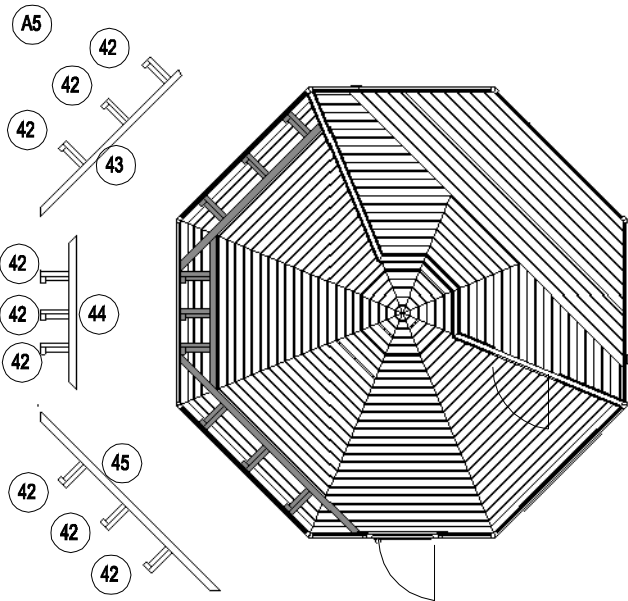

12- sauna cabin 16.5

1

4

2

3

5

6