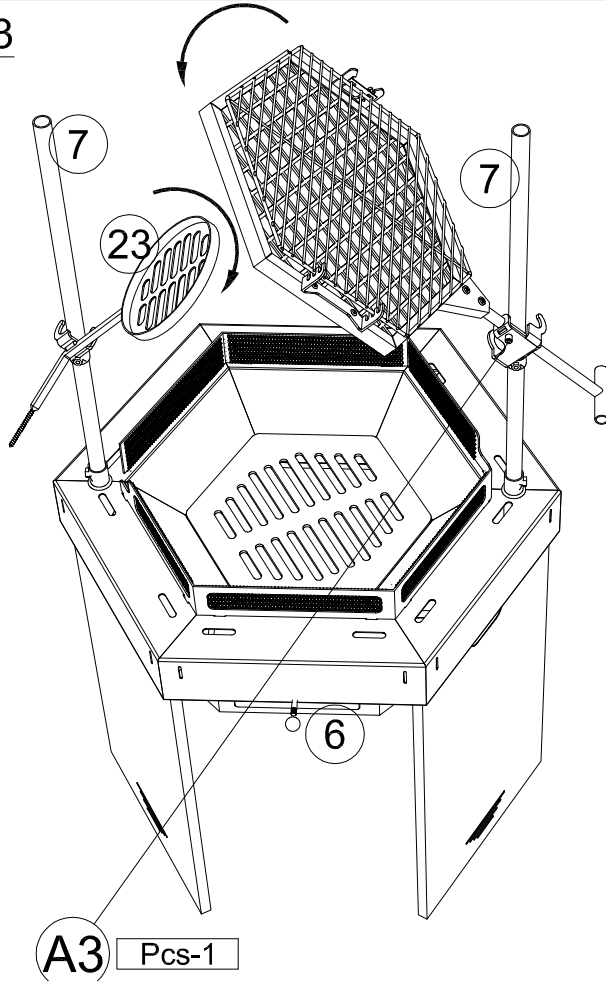

### 3. Luxury grill

No.		Detail	Psc.	Dimension (x,y,z) mm	
18			2	33x20x30	
19			1	430x42x465	
20			1	433x67x800	
21			1	70x76x72	
22			1	100x30x311	
23			1	212x46x449	
24			6	270x90x672	
25			1	30x30x145	
A1			26	6x20	
A2			2	8x30	
A3			1	6x45	
A4			2	6x45	
A5			1	6x65	
A6			11	M6	
A7			10	4x35	

## 2. Luxury grill

1

2

3

4