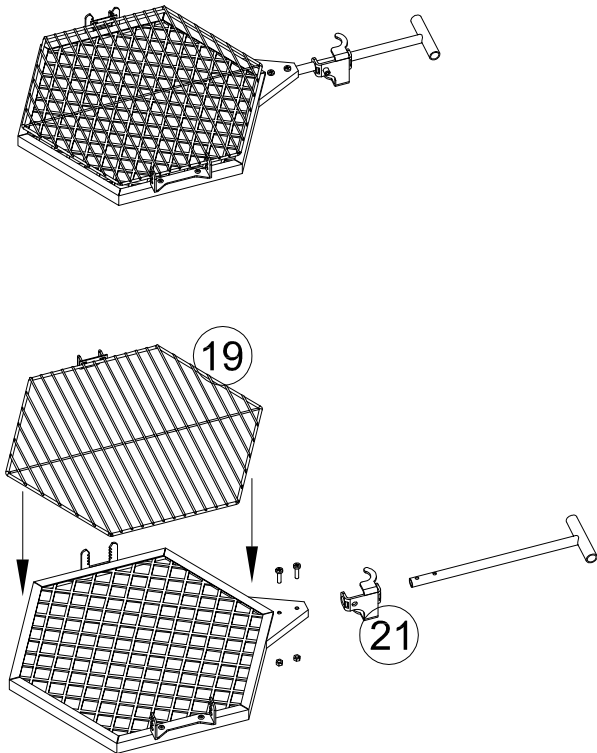

2. Luxury grill

1